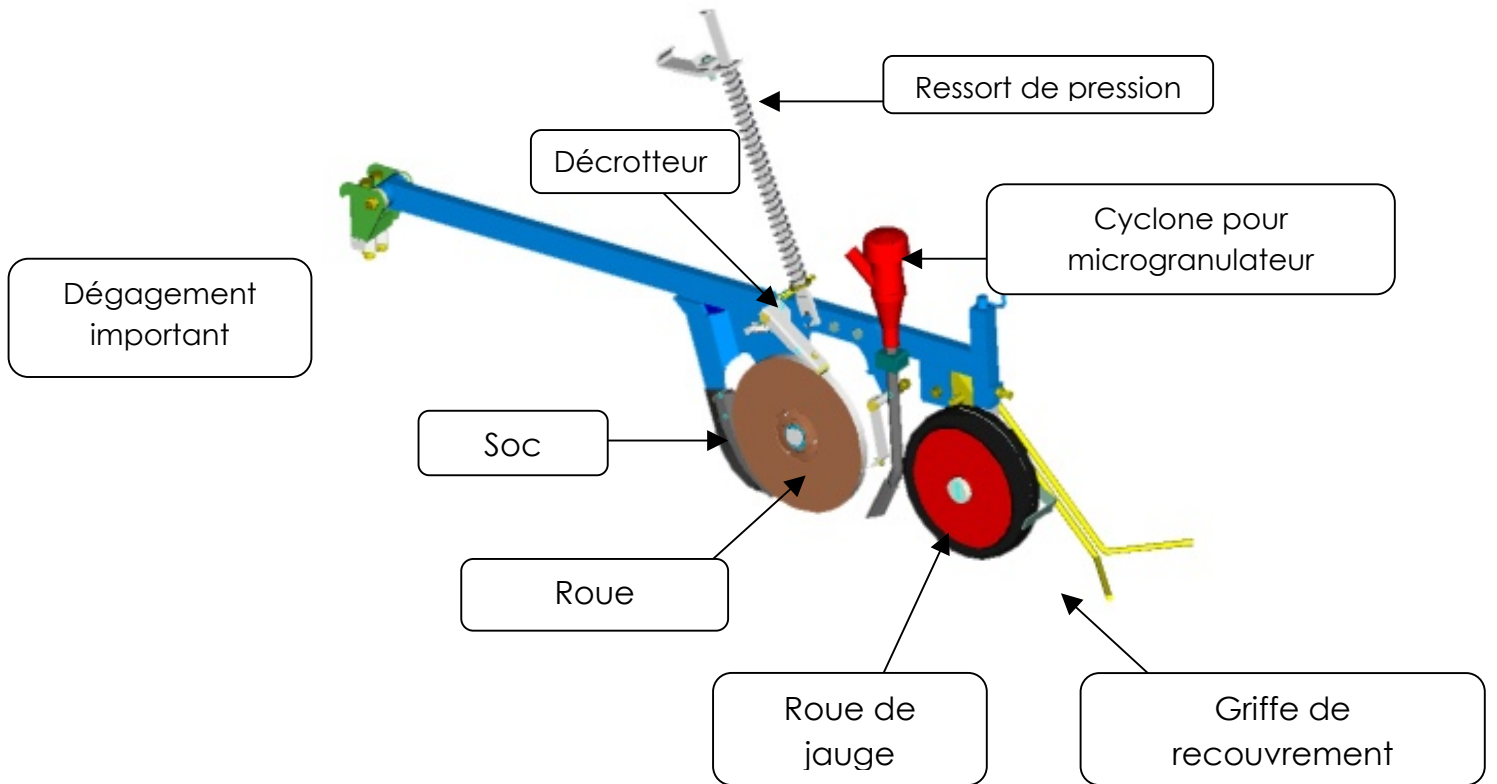

Élément TT arrière (tous terrain)

Adapté a tous types de terrains.

- ✓ Meilleur contrôle de profondeur de semis optimisé par une roue de jauge placé à l'arrière de l'élément semeur, adapté au terre difficile, et terrain irrégulier.